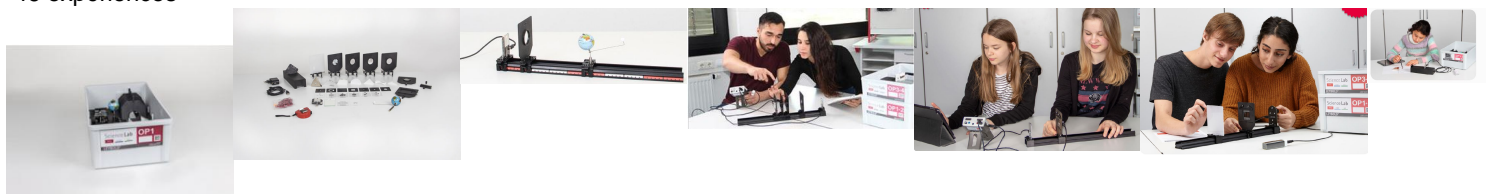

## Options

Ref : 207141S

**Science Lab Optique OP1 (Set): Optique géométrique, réflexion, réfraction, lentilles, instruments...**

46 expériences

Kit d'expérimentation du système de essais des étudiants Science Lab dans le domaine de la Physique.  
Matériau de construction en emballage moulé pour un groupe de travail.

Le kit d'équipement OP1 permet de réaliser plus de 40 expériences au niveau du lycée, du collège et de l'université de base pour les curriculums mondiaux.

Les étudiants peuvent utiliser pour observer l'optique géométrique et les rayons lumineux.