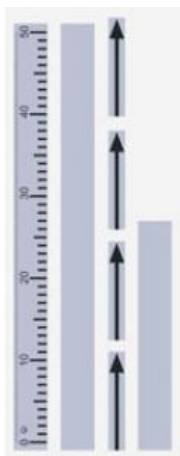

Date d'édition : 07.04.2026

Ref : 301338

Jeu d'accessoires aimantés, règle, flèches, bandes pour inscriptions

Aimantés.

Caractéristiques techniques :

Longueur de la règle : 50cm

Graduation de la règle : cm/mm

Longueur des flèches : 12cm, l'une

Matériel livré :

1
règle

4
flèches

1
bande pour annotations (blanche), 52 cm x 4 cm

1
bande pour annotations (blanche), 28 cm x 4 cm

Catégories / Arborescence

Sciences > Physique > Produits > Mécanique > Mécanique avec tableau de fixation magnétique