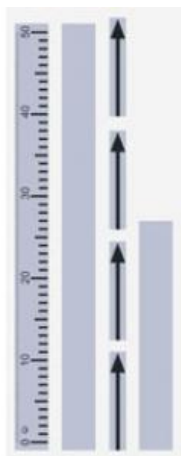

Date d'édition : 25.05.2026

Ref : 301338

**Jeu d'accessoires aimantés, règle, flèches, bandes pour inscriptions**

Aimantés.

Caractéristiques techniques :

Longueur de la règle : 50cm

Graduation de la règle : cm/mm

Longueur des flèches : 12cm, l'une

Matériel livré :

1  
règle

4  
flèches

1  
bande pour annotations (blanche), 52 cm x 4 cm

1  
bande pour annotations (blanche), 28 cm x 4 cm

Catégories / Arborescence

Sciences > Physique > Produits > Mécanique > Mécanique avec tableau de fixation magnétique