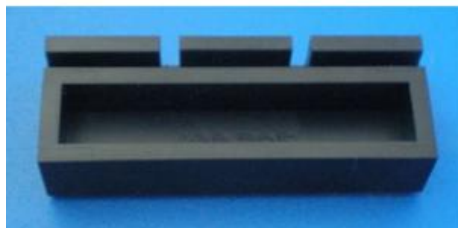

Date d'édition : 19.06.2026

Ref : 463765

Support pour filtres, aimantée

Pour la fixation des filtres colorés (467 95 / 467 96) sur le tableau magnétique (301 301).

Catégories / Arborescence

Sciences > Physique > Produits > Optique > Optique géométrique > Optique sur le tableau magnétique