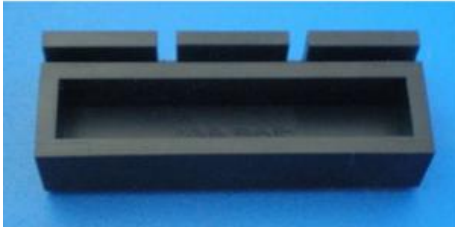

Date d'édition : 20.06.2026

Ref : 463765

Support pour filtres, aimantée

Pour la fixation des filtres colorés (467 95 / 467 96) sur le tableau magnétique (301 301).

Catégories / Arborescence

Sciences > Physique > Produits > Optique > Optique géométrique > Optique sur le tableau magnétique