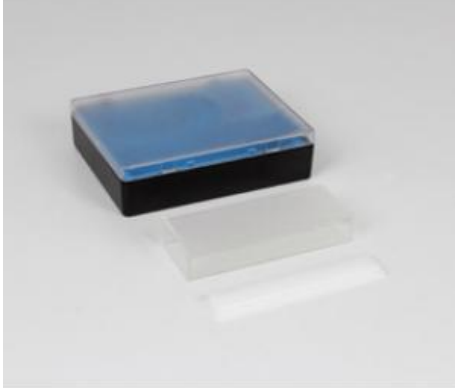

Date d'édition : 02.07.2026

**Ref : 47731**

**Cuvette en verre optique 40 x 20 x 104 mm**

## Catégories / Arborescence

Sciences > Physique > Produits > Optique > Composants optiques > Corps en verre