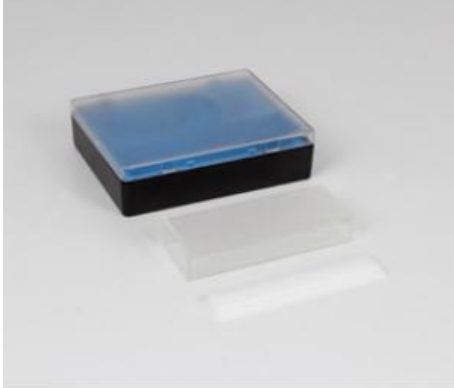

Date d'édition : 17.05.2026

Ref : 47731

Cuvette en verre optique 40 x 20 x 104 mm

Catégories / Arborescence

Sciences > Physique > Produits > Optique > Composants optiques > Corps en verre