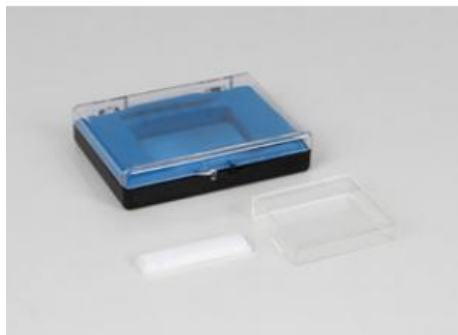

Date d'édition : 02.07.2026

**Ref : 47732**

**Cuvette en verre optique 45 x 12,5 x 52,5 mm**

## Catégories / Arborescence

Sciences > Physique > Produits > Optique > Composants optiques > Corps en verre