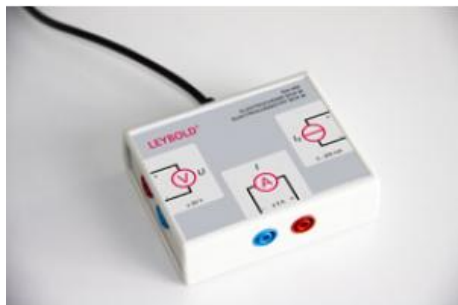

Date d'édition : 17.06.2026

Ref : 524450

Adaptateur d'électrochimie M pour Mobile-CASSY 2

Catégories / Arborescence

Sciences > Interfaces de mesures - CASSY > Capteurs Chimie

Sciences > Physique > Produits > Electricité/Electronique > Conductivité électrique > Piles à combustible et accessoires