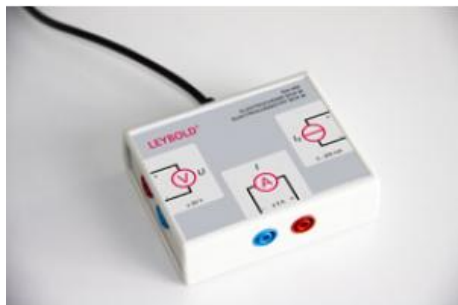

Date d'édition : 02.05.2026

Ref : 524450

Adaptateur d'électrochimie M pour Mobile-CASSY 2

## Catégories / Arborescence

Sciences > Interfaces de mesures - CASSY > Capteurs Chimie

Sciences > Physique > Produits > Electricité/Electronique > Conductivité électrique > Piles à combustible et accessoires