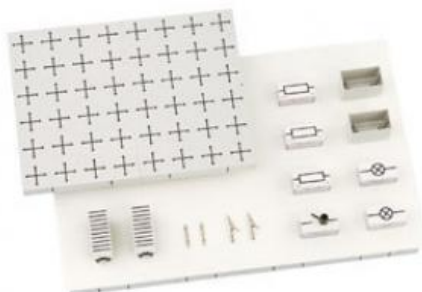

Date d'édition : 26.05.2026

**Ref : 58310**

**Collection d'app. BEL-D (avec plateau)**

Collection de base pour les expériences en électricité et en électronique, dans plateau S24, STE ( 650 671 ).

#### Catégories / Arborescence

Sciences > Physique > Produits > Électricité/Électronique > Électricité/électronique (STE) > Collections STE