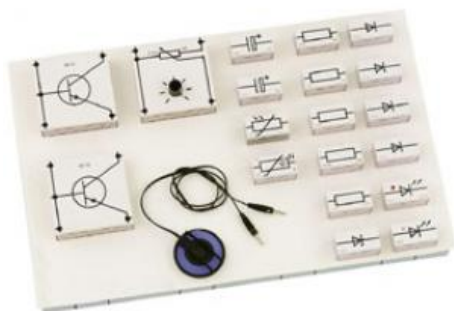

Date d'édition : 26.05.2026

Ref : 58316

Collection d'app. ELO 1D (avec plateau)

Collection complémentaire pour les circuits électroniques de base, dans plateau S33, STE (650 67).

Catégories / Arborescence