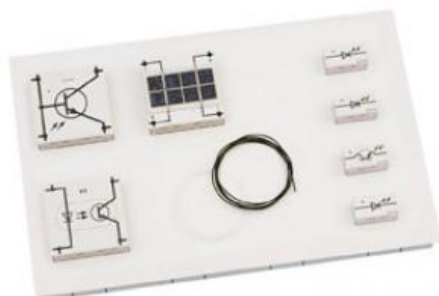

Date d'édition : 26.05.2026

Ref : 58318

Collection d'app. ELO 3D (avec plateau)

Collection complémentaire pour des expériences en opto-électronique, dans plateau S24, STE (650 671).

Catégories / Arborescence