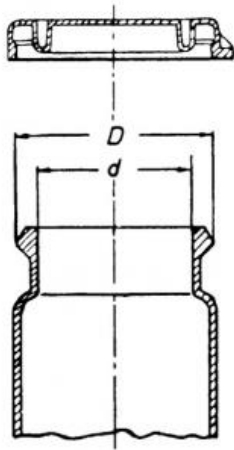

Date d'édition : 18.05.2026

Ref : 661251

Verre avec couvercle à fermeture rapide 20 ml, 70 x 25 mm Ø

Caractéristiques techniques :

- Volume : 20 ml
- Dimensions : 2,5 x 7 cm