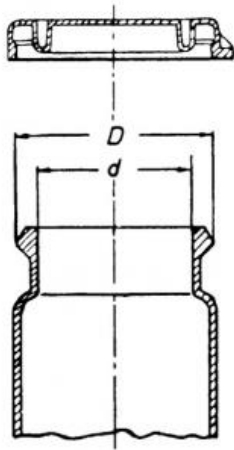

Date d'édition : 06.07.2026

Ref : 661251

Verre avec couvercle à fermeture rapide 20 ml, 70 x 25  
mm Ø

Caractéristiques techniques :

- Volume : 20 ml
- Dimensions : 2,5 x 7 cm