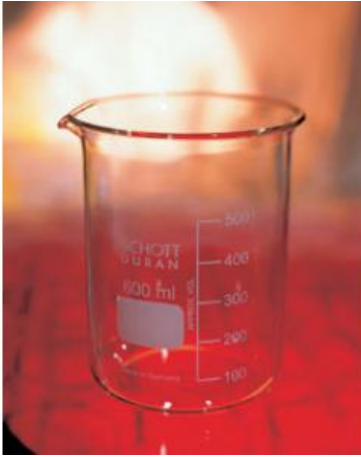

Date d'édition : 29.06.2026

Ref : 664103

Bécher, 250 ml, f.b., verre trempé

Forme basse, gradué et avec bec verseur, DIN 12 331, ISO 3819.

Caractéristiques techniques :
Volume : 250 ml

Catégories / Arborescence

Sciences > Physique > Produits > Équipement de laboratoire > Béchers