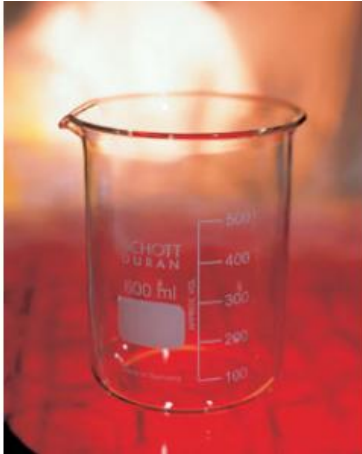

Date d'édition : 07.05.2026

Ref : 664104

Bécher, 400 ml, Forme basse, gradué et avec bec verseur, verre trempé

Forme basse, gradué et avec bec verseur, DIN 12 331, ISO 3819.

Caractéristiques techniques :
Volume : 400 ml

Catégories / Arborescence

Sciences > Physique > Produits > Équipement de laboratoire > Béchers