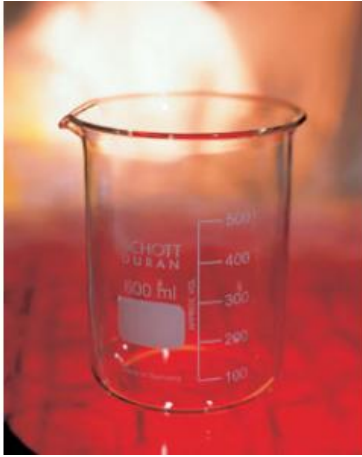

Date d'édition : 22.06.2026

**Ref : 664104**

**Bécher, 400 ml, Forme basse, gradué et avec bec verseur, verre trempé**

Forme basse, gradué et avec bec verseur, DIN 12 331, ISO 3819.

Caractéristiques techniques :  
Volume : 400 ml

#### Catégories / Arborescence

Sciences > Physique > Produits > Équipement de laboratoire > Béchers