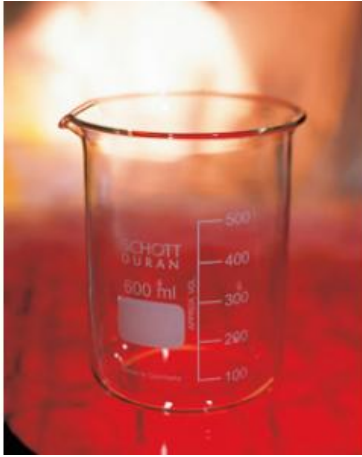

Date d'édition : 11.04.2026

Ref : 664105

Bécher, 600 ml, f.b., verre trempé

Forme basse, gradué et avec bec verseur, DIN 12 331, ISO 3819.

Caractéristiques techniques :
Volume : 600 ml

Catégories / Arborescence

Sciences > Physique > Produits > Équipement de laboratoire > Béchers