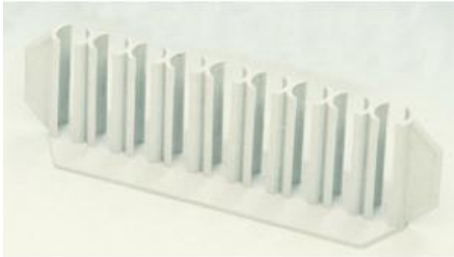

Date d'édition : 27.05.2026

Ref : 667050

Support de tubes à essais, plastique, 9 trous 18 mm Ø

En plastique, pour 9 tubes de maximum 18 mm de diamètre. Chaque emplacement étant ouvert sur l'avant, le contenu du tube reste toujours bien visible.

Catégories / Arborescence

Sciences > Physique > Produits > Équipement de laboratoire > Tubes à essais et porte-tubes