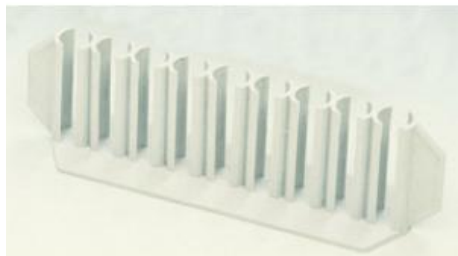

Date d'édition : 09.04.2026

Ref : 667050

Support de tubes à essais, plastique, 9 trous 18 mm Ø

En plastique, pour 9 tubes de maximum 18 mm de diamètre. Chaque emplacement étant ouvert sur l'avant, le contenu du tube reste toujours bien visible.

Catégories / Arborescence

Sciences > Physique > Produits > Équipement de laboratoire > Tubes à essais et porte-tubes