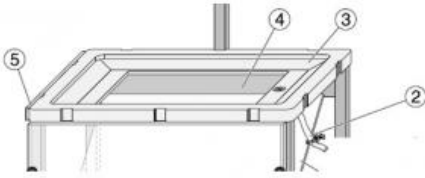

Date d'édition : 26.05.2026

Ref : 688112

Cuve d'eau complet pour 401501

Pièce n°2 n°3 n°4 n°5

Contenu livré:

Pièce n°2: Tuyau découlement avec pince pour tuyau

Pièce n°3: Cuve avec parois latérales inclinées pour la suppression de réflexions perturbatrices

Pièce n°4: Plaque en verre, 30 cm x 19 cm

Pièce n°5: Rail pour la fixation du support U pour excitateur dondes circulaires V