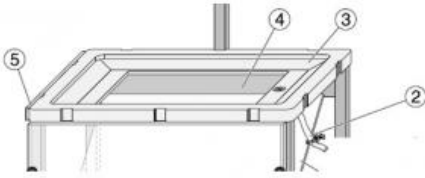

Date d'édition : 07.04.2026

Ref : 688112

Cuve d'eau complet pour 401501

Pièce n°2 n°3 n°4 n°5

Contenu livré:

Pièce n°2: Tuyau découlement avec pince pour tuyau

Pièce n°3: Cuve avec parois latérales inclinées pour la suppression de réflexions perturbatrices

Pièce n°4: Plaque en verre, 30 cm x 19 cm

Pièce n°5: Rail pour la fixation du support U pour excitateur dondes circulaires V