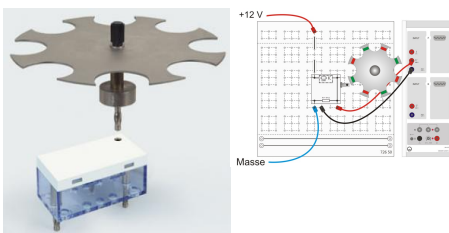

- Aimant au néodyme (NdFeB) 10\*5\*1

Matériel livré :

- Lot de 10 aimants

## Options

**Ref : 582628**

**Cible pour volant moteur STE pour 582624 , 582625, 5826241**

Élément enfichable STE avec indicateur de position du volant moteur pour 582624, 582625 et 5826241.

Matériel livré :