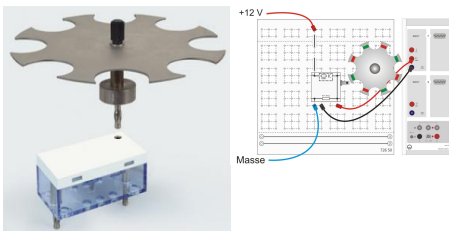

- Aimant au néodyme (NdFeB) 10*5*1

Matériel livré :

- Lot de 10 aimants

Options

Ref : 582628

Cible pour volant moteur STE pour 582624 , 582625, 5826241

Élément enfichable STE avec indicateur de position du volant moteur pour 582624, 582625 et 5826241.

Matériel livré :

roue de capteur

8• Pièces Magnétoques NdFeB 10 * 5 * 1 (6890815)