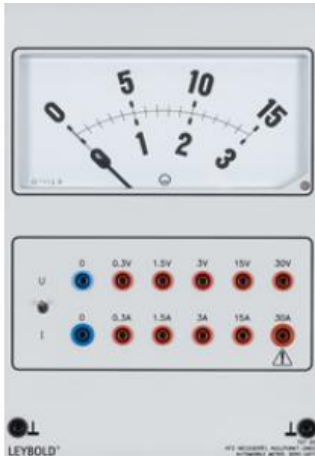

Date d'édition : 07.07.2026

Ref : 72720

Multimètre automobile à zéro à gauche

Multimètre à cadre mobile pour la démonstration avec 10 gammes de mesure pour la tension continue et le courant continu.

Les gammes de mesure sont disponibles sur douilles.

Le type de mesure est sélectionné par le biais de l'interrupteur à bascule.

Caractéristiques techniques :

Gammes de mesure

- Tension continue : 0,3/1,5/3/15/30 V
- Courant continu : 0,3/1,5/3/15/30 A
- Cadran : 192 x 96 mm (l x H)
- Classe 1,5
- Graduation : 0...15 et 0...3
- Longueur de l'échelle : 119 mm
- L'équipage de mesure est protégé contre la surtension