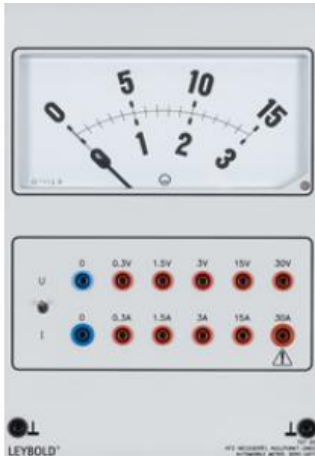

Date d'édition : 23.05.2026

Ref : 72720

Multimètre automobile à zéro à gauche

Multimètre à cadre mobile pour la démonstration avec 10 gammes de mesure pour la tension continue et le courant continu.

Les gammes de mesure sont disponibles sur douilles.

Le type de mesure est sélectionné par le biais de l'interrupteur à bascule.

Caractéristiques techniques :

Gammes de mesure

- Tension continue : 0,3/1,5/3/15/30 V
- Courant continu : 0,3/1,5/3/15/30 A
- Cadran : 192 x 96 mm (l x H)
- Classe 1,5
- Graduation : 0...15 et 0...3
- Longueur de l'échelle : 119 mm
- L'équipage de mesure est protégé contre la surtension