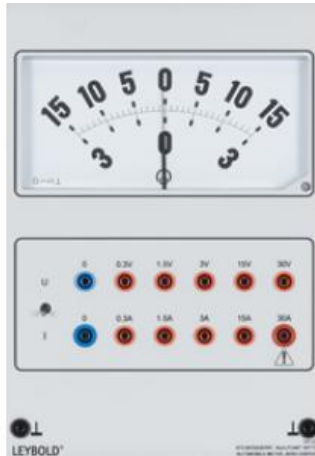

Date d'édition : 22.05.2026

Ref : 72721

Multimètre automobile à zéro central / SUR DEMANDE

Multimètre à cadre mobile pour la démonstration avec 10 gammes de mesure pour la tension continue et le courant continu.

Les gammes de mesure sont disponibles sur douilles.

Le type de mesure est sélectionné par le biais de l'interrupteur à bascule.

Caractéristiques techniques :

Gammes de mesure

Tension continue :  $\pm 0,3/1,5/3/15/30$  V

Courant continu :  $\pm 0,3/1,5/3/15/30$  A

Cadran : 192 x 96 mm (l x H)

Classe 1,5

Graduation : 15...0...15 et 3...0...3

Longueur de l'échelle : 119 mm

L'équipage de mesure est protégé contre la surtension