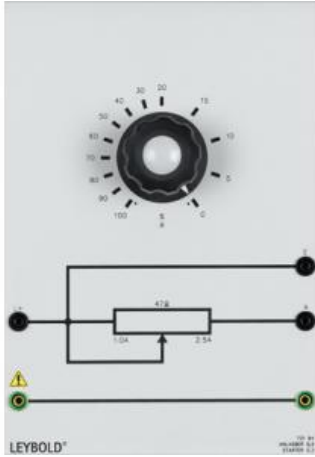

Date d'édition : 17.06.2026

Ref : 73194

Démarrateur 0,3 pour machine CC de la gamme 0.3 kW

Rhéostat circulaire (enroulement à fil de section décroissante) avec échelle 100 - 0 %.  
Pour le démarrage de moteurs à courant continu 0,3 kW.

Résistance: 47 ohms  
Courant: 2,5 A