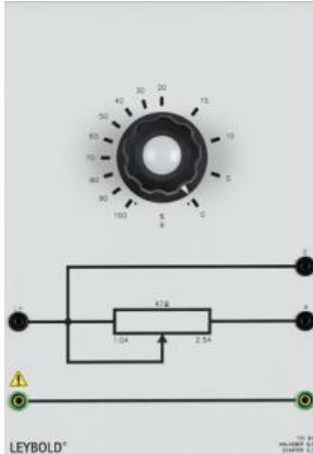

Date d'édition : 17.04.2026

Ref : 73194

Démarrateur 0,3 pour machine CC de la gamme 0.3 kW

Rhéostat circulaire (enroulement à fil de section décroissante) avec échelle 100 - 0 %.
Pour le démarrage de moteurs à courant continu 0,3 kW.

Résistance: 47 ohms
Courant: 2,5 A