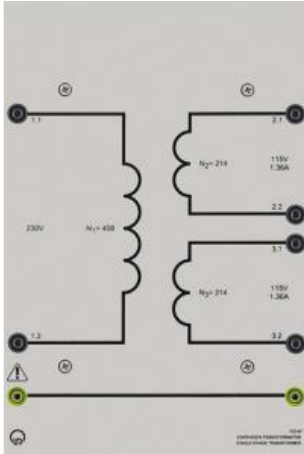

Date d'édition : 17.06.2026

Ref : 73397

Transformateur monophasé 0,3

Primaire: 230 V, 50/60 Hz, Secondaire: 2 x 115 V

Toutes les connexions se font grâce à des douilles de sécurité de 4 mm.

Puissance: 300 VA

Primaire: 230 V, 50/60 Hz

Secondaire: 2 x 115 V