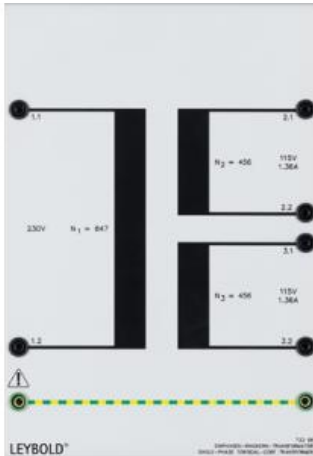

Date d'édition : 17.06.2026

Ref : 73398

Transformateur monophasé noyau torique 0.3

Primaire: 230 V, 50 Hz, Secondaire: 2 x 115 V

Toutes les connexions se font grâce à des douilles de sécurité de 4 mm.
Puissance: 300 VA
Primaire: 230 V, 50 Hz
Secondaire: 2 x 115 V