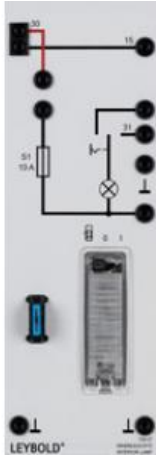

Date d'édition : 17.06.2026

Ref : 73807

Plafonnier

Avec commutateur pour éclairage permanent et contacteur externe de portière 73808 .

Caractéristiques techniques :

- Caractéristiques de l'ampoule : 10 W / SV 8,5-8