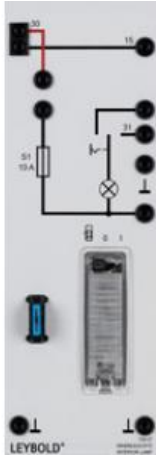

Date d'édition : 23.04.2026

Ref : 73807

Plafonnier

Avec commutateur pour éclairage permanent et contacteur externe de portière 73808 .

Caractéristiques techniques :

- Caractéristiques de l'ampoule : 10 W / SV 8,5-8