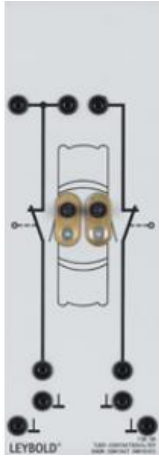

Date d'édition : 17.06.2026

**Ref : 73808**

**Contacteur de portière**

**Double, pour allumage de l'éclairage intérieur**

Double, pour allumage de l'éclairage intérieur.