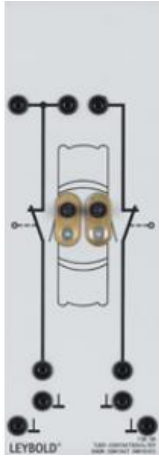

Date d'édition : 23.04.2026

Ref : 73808

Contacteur de portière

Double, pour allumage de l'éclairage intérieur

Double, pour allumage de l'éclairage intérieur.