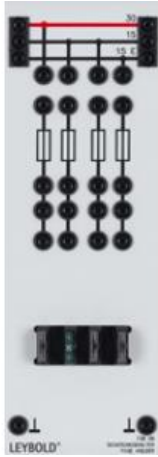

Date d'édition : 17.06.2026

Ref : 73809

Porte-fusible avec 4 fusibles plats pour automobile

Avec 4 fusibles plats pour l'automobile.

Caractéristiques techniques :
Équipé de fusibles 7,5 A, 15 A, 25 A, 30 A.