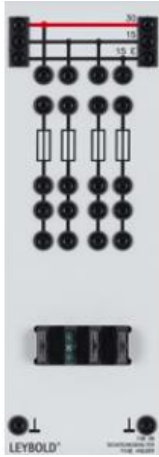

Date d'édition : 23.04.2026

Ref : 73809

Porte-fusible avec 4 fusibles plats pour automobile

Avec 4 fusibles plats pour l'automobile.

Caractéristiques techniques :  
Équipé de fusibles 7,5 A, 15 A, 25 A, 30 A.