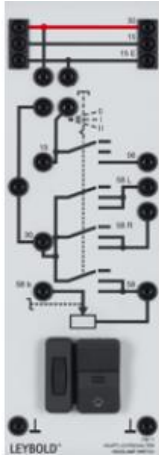

Date d'édition : 17.06.2026

Ref : 73811

Commutateur d'éclairage principal

Pour allumer les phares et les feux de position. Avec variateur d'intensité pour l'éclairage des instruments.