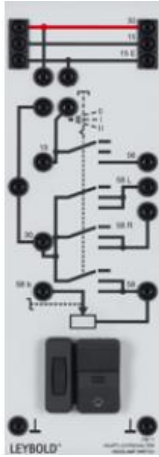

Date d'édition : 23.04.2026

Ref : 73811

Commutateur d'éclairage principal

Pour allumer les phares et les feux de position. Avec variateur d'intensité pour l'éclairage des instruments.