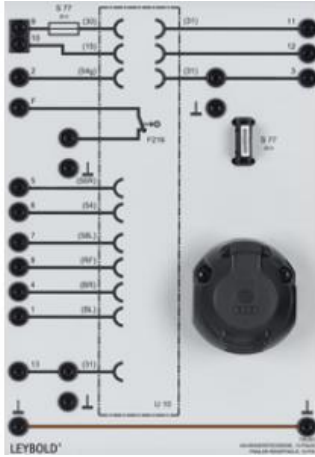

Date d'édition : 21.06.2026

Ref : 738251

Prise femelle 13 poles pour remorque

- Avec couvercle et connecteur à baïonnette pour le raccordement au véhicule tracteur
- Borne 30 (voie 9) sécurisée avec 25A
- Avec interrupteur pour désactivation des feux antibrouillard arrière
- Fils masse déconnectables séparément