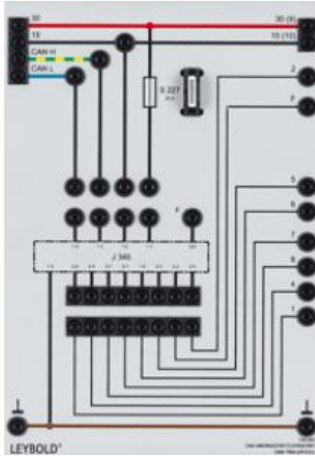

Date d'édition : 06.05.2026

Ref : 738263

Calculateur CAN pour prise remorque 13 voies

Calculateur pour la détection d'une remorque et pour la commande de son éclairage avec la prise remorque à 13 voies 738 251.

Avec fonctionnement en mode de secours intégré, commande discrète des feux de stop et désactivation automatique des feux antibrouillard arrière du véhicule tracteur.