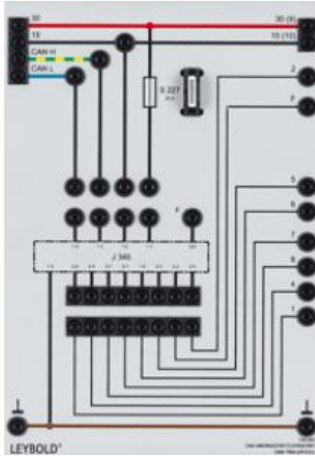

Date d'édition : 21.06.2026

Ref : 738263

Calculateur CAN pour prise remorque 13 voies

Calculateur pour la détection d'une remorque et pour la commande de son éclairage avec la prise remorque à 13 voies 738 251.

Avec fonctionnement en mode de secours intégré, commande discrète des feux de stop et désactivation automatique des feux antibrouillard arrière du véhicule tracteur.