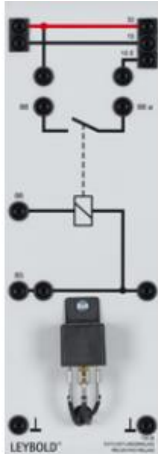

Date d'édition : 23.04.2026

Ref : 73828

Relais de délestage. 1 contacteur / 30 A

Commutation des feux de route ou de croisement en feux de position lors du démarrage

1 contacteur 30 A. Pour commuter de l'éclairage principal sur les feux de position pendant le démarrage.