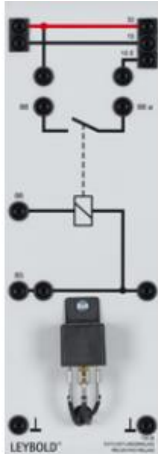

Date d'édition : 17.06.2026

Ref : 73828

Relais de délestage. 1 contacteur / 30 A

Commutation des feux de route ou de croisement en feux de position lors du démarrage

1 contacteur 30 A. Pour commuter de l'éclairage principal sur les feux de position pendant le démarrage.