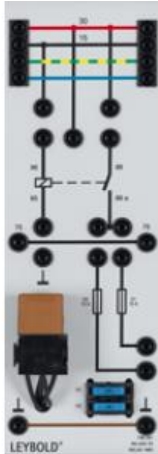

Date d'édition : 17.06.2026

Ref : 738291

Relais 1 contacteur 30A

Mise en circuit et hors circuit de phares et de systèmes.