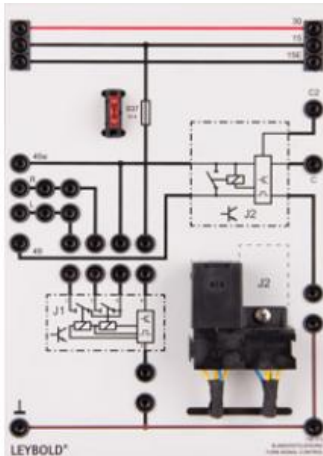

Date d'édition : 23.05.2026

**Ref : 738373**

**Unité de commande des clignotants**

Plaque de connexion d'un relais de clignotants d'une commande conventionnelle de clignotants. 4 clignotants ou 4 clignotants plus deux clignotants latéraux à LED du véhicule principal peuvent être raccordés ainsi que deux clignotants remorque supplémentaires. Le relais dispose de deux sorties C et C2 séparées pour la commande des témoins lumineux des clignotants et des clignotants de la remorque sur la plaque Témoins lumineux 738151 . L'unité dispose d'un slot supplémentaire et permet ainsi le branchement du calculateur Clignotants confort 738372 .

Caractéristiques techniques :

- Tension de service : 12 - 15 V CC
- Puissance maximale : 6 x 21 W
- Version 2+1x21 W (6x21 W)

Matériel livré :

- Appareil TPS Unité de commande des clignotants

En option:

- Le calculateur Clignotants confort 738 372 n'est pas inclus au matériel livré !
- Fusibles de rechange disponibles sous la référence 6890813 .