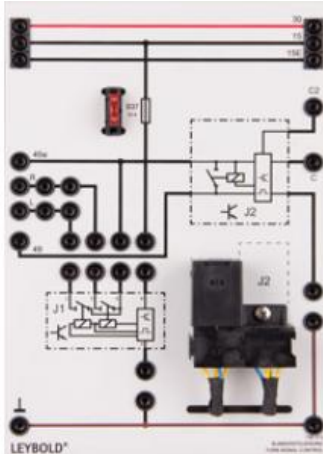

Date d'édition : 07.04.2026

Ref : 738373

Unité de commande des clignotants

Plaque de connexion d'un relais de clignotants d'une commande conventionnelle de clignotants. 4 clignotants ou 4 clignotants plus deux clignotants latéraux à LED du véhicule principal peuvent être raccordés ainsi que deux clignotants remorque supplémentaires. Le relais dispose de deux sorties C et C2 séparées pour la commande des témoins lumineux des clignotants et des clignotants de la remorque sur la plaque Témoins lumineux 738151 . L'unité dispose d'un slot supplémentaire et permet ainsi le branchement du calculateur Clignotants confort 738372 .

Caractéristiques techniques :

- Tension de service : 12 - 15 V CC
- Puissance maximale : 6 x 21 W
- Version 2+1x21 W (6x21 W)

Matériel livré :

- Appareil TPS Unité de commande des clignotants

En option:

- Le calculateur Clignotants confort 738 372 n'est pas inclus au matériel livré !
- Fusibles de rechange disponibles sous la référence 6890813 .