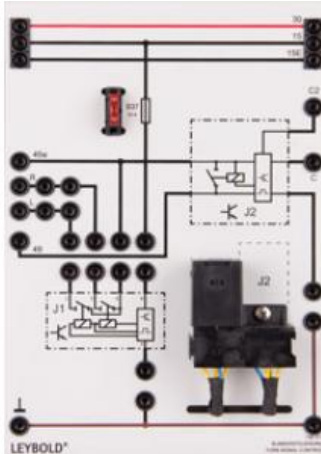

Date d'édition : 07.07.2026

Ref : 738373

Unité de commande des clignotants

Plaque de connexion d'un relais de clignotants d'une commande conventionnelle de clignotants. 4 clignotants ou 4 clignotants plus deux clignotants latéraux à LED du véhicule principal peuvent être raccordés ainsi que deux clignotants remorque supplémentaires. Le relais dispose de deux sorties C et C2 séparées pour la commande des témoins lumineux des clignotants et des clignotants de la remorque sur la plaque Témoins lumineux 738151 . L'unité dispose d'un slot supplémentaire et permet ainsi le branchement du calculateur Clignotants confort 738372 .

Caractéristiques techniques :

- Tension de service : 12 - 15 V CC
- Puissance maximale : 6 x 21 W
- Version 2+1x21 W (6x21 W)

Matériel livré :

- Appareil TPS Unité de commande des clignotants

En option:

- Le calculateur Clignotants confort 738 372 n'est pas inclus au matériel livré !
- Fusibles de rechange disponibles sous la référence 6890813 .