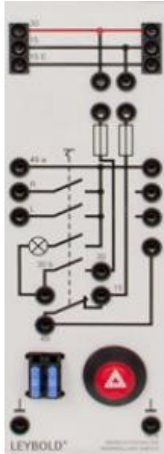

Date d'édition : 17.06.2026

Ref : 73838

Interrupteur feux de détresse . Avec voyant de contrôle.

Avec témoin lumineux (à combiner au relais clignotant 73837). Les fusibles de rechange sont disponibles sous le numéro d'article 6890813 disponible,

Caractéristiques techniques :

- Ampoule : 1,2 W / W 2 x 4,6 d
- Fusibles : 2 x 15 A

En option:

Les fusibles de rechange sont disponibles sous le numéro d'article 6890813 disponible,