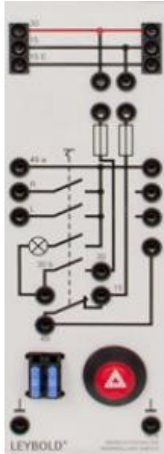

Date d'édition : 23.04.2026

Ref : 73838

Interrupteur feux de détresse . Avec voyant de contrôle.

Avec témoin lumineux (à combiner au relais clignotant 73837). Les fusibles de rechange sont disponibles sous le numéro d'article 6890813 disponible,

Caractéristiques techniques :

- Ampoule : 1,2 W / W 2 x 4,6 d
- Fusibles : 2 x 15 A

En option:

Les fusibles de rechange sont disponibles sous le numéro d'article 6890813 disponible,