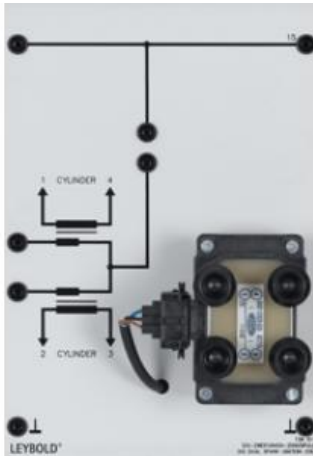

Date d'édition : 13.05.2026

Ref : 738517

Bobine d'allumage double étincelle (DIS)

Bobine d'allumage à double étincelle pour la production de 2 étincelles pour chacune des paires de cylindres 1 et 4 ainsi que 2 et 3.