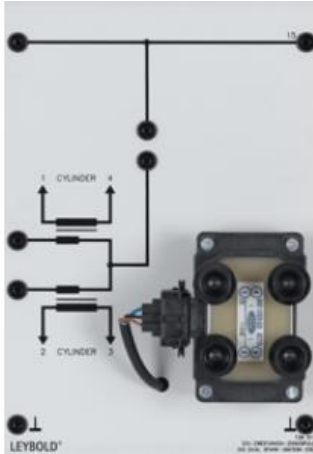

Date d'édition : 17.06.2026

Ref : 738517

**Bobine d'allumage double étincelle (DIS)**

Bobine d'allumage à double étincelle pour la production de 2 étincelles pour chacune des paires de cylindres 1 et 4 ainsi que 2 et 3.