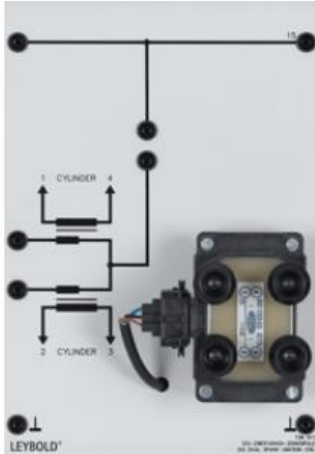

Date d'édition : 19.04.2026

Ref : 738517

**Bobine d'allumage double étincelle (DIS)**

Bobine d'allumage à double étincelle pour la production de 2 étincelles pour chacune des paires de cylindres 1 et 4 ainsi que 2 et 3.