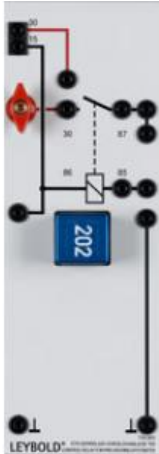

Date d'édition : 17.06.2026

Ref : 738963

Relais de commande de préchauffage TDI

Pour la mise en circuit du système de préchauffage