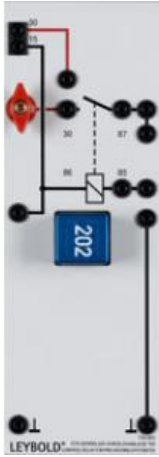

Date d'édition : 23.04.2026

**Ref : 738963**

**Relais de commande de préchauffage TDI**

**Pour la mise en circuit du système de préchauffage**