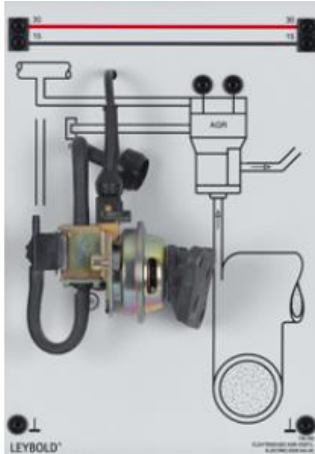

Date d'édition : 19.04.2026

Ref : 739255

Vanne EGR automobile

Vanne électrique de recirculation des gaz d'échappement (EGR) pour les calculateurs Motronic.  
Raccordement sur la face arrière par deux câbles de connexion à 7 voies.