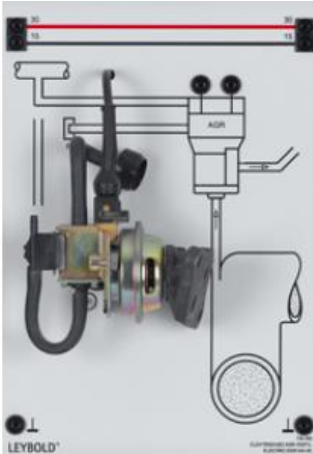

Date d'édition : 10.05.2026

Ref : 739255

Vanne EGR automobile

Vanne électrique de recirculation des gaz d'échappement (EGR) pour les calculateurs Motronic.
Raccordement sur la face arrière par deux câbles de connexion à 7 voies.