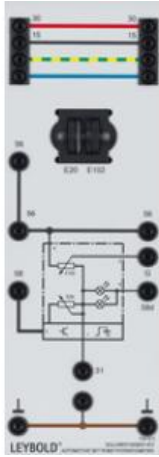

Date d'édition : 17.06.2026

Ref : 739573

Potentiomètre valeur consigne portée des phares

Pour le réglage manuel de la portée des phares et de la luminosité de l'éclairage des instruments et commutateurs.