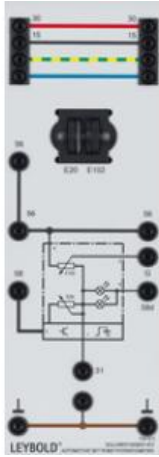

Date d'édition : 23.04.2026

Ref : 739573

Potentiomètre valeur consigne portée des phares

Pour le réglage manuel de la portée des phares et de la luminosité de l'éclairage des instruments et commutateurs.