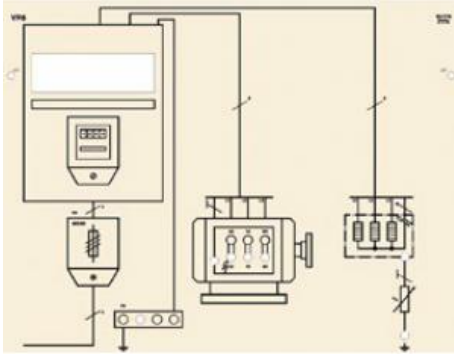

Date d'édition : 05.05.2026

Ref : 9-2414118-000-10-0

Masque VP 8 Tension de contact dangereuse par mise à la terre

non conforme, avec 2 prises de terre sur le système TT

VP 8 Mask:TT-System, Dangerous voltage due to non permissible grounding with 2 ground electrodes