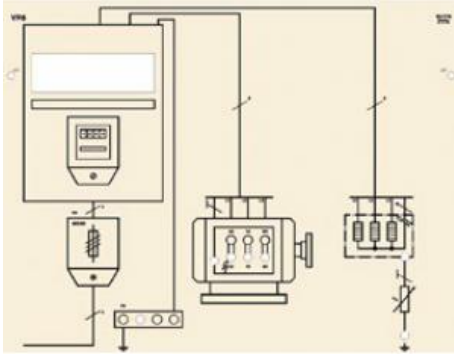

Date d'édition : 21.06.2026

Ref : 9-2414118-000-10-0

Masque VP 8 Tension de contact dangereuse par mise à la terre

non conforme, avec 2 prises de terre sur le système TT

VP 8 Mask:TT-System, Dangerous voltage due to non permissible grounding with 2 ground electrodes