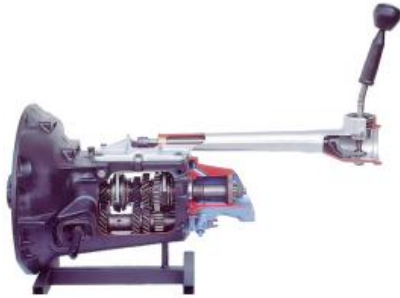

Date d'édition : 02.07.2026

Ref : EWTHA1002

Boîte à 4 vitesses avec synchro en coupe

La transmission est largement ouverte à l'avant et à l'arrière.  
Toutes les vitesses peuvent être changées.

## Catégories / Arborescence

Techniques > Automobile > Pièces en coupe > Boîtes à vitesses > BV manuelle