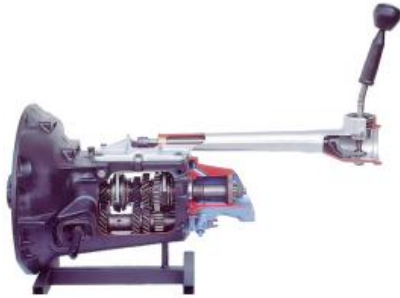

Date d'édition : 17.05.2026

**Ref : EWTHA1002**

**Boîte à 4 vitesses avec synchro en coupe**

La transmission est largement ouverte à l'avant et à l'arrière.  
Toutes les vitesses peuvent être changées.

## Catégories / Arborescence

Techniques > Automobile > Pièces en coupe > Boîtes à vitesses > BV manuelle