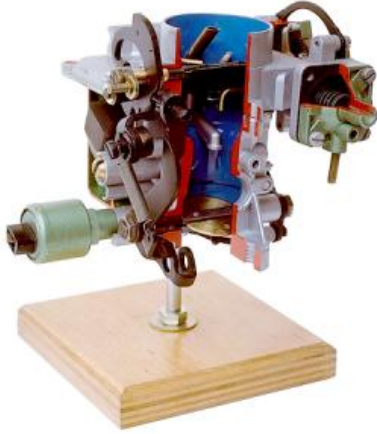

Date d'édition : 02.07.2026

Ref : EWTHA1006

Carburateur en coupe

Pièces coupées dans ce modèle : chambre de mélange, chambre à flotteur, vanne à flotteur et aiguille, canal de ralenti, pompe d'accélération, pull-down et starter automatique. toutes les pièces peuvent être facilement déplacées.

Catégories / Arborescence

Techniques > Automobile > Pièces en coupe > Moteur > Injection essence