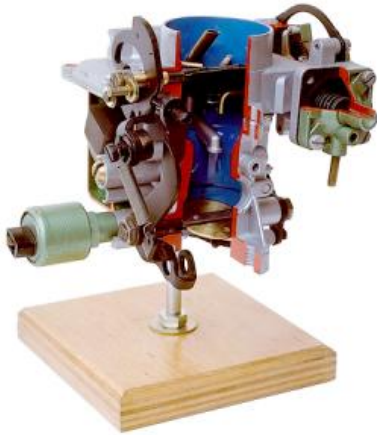

Date d'édition : 17.05.2026

Ref : EWTHA1006

Carburateur en coupe

Pièces coupées dans ce modèle : chambre de mélange, chambre à flotteur, vanne à flotteur et aiguille, canal de ralenti, pompe d'accélération, pull-down et starter automatique. toutes les pièces peuvent être facilement déplacées.

Catégories / Arborescence

Techniques > Automobile > Pièces en coupe > Moteur > Injection essence