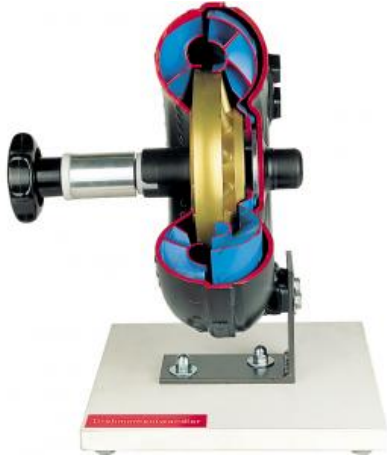

Date d'édition : 02.07.2026

Ref : EWTHA1158

Convertisseur de couple en coupe

Fonction des rotors dentrée et de sortie.
Fonction du stator avec roue libre en fonctionnement.

Catégories / Arborescence

Techniques > Automobile > Pièces en coupe > Boîtes à vitesses > BV automatique