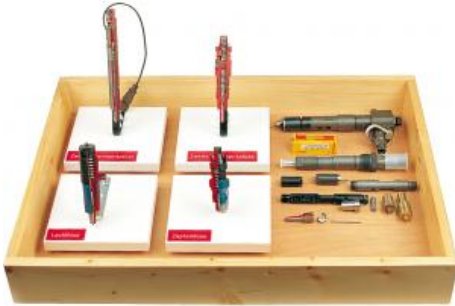

Date d'édition : 02.07.2026

Ref : EWTHA1177

Plateau découverte injecteurs diesel

Quatre injecteur diesel (Nos 1173 à 1176) montées sur support.
Aussi un porte-buse démonté avec diverses buses et un porte-buse non coupé.

Catégories / Arborescence

Techniques > Automobile > Pièces en coupe > Moteur > Injection diesel