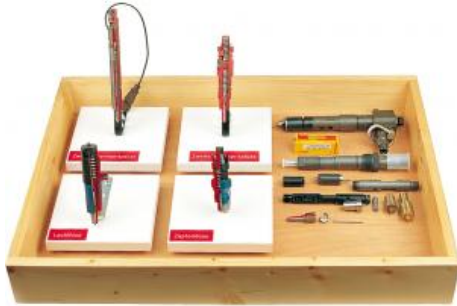

Date d'édition : 03.04.2026

Ref : EWTHA1177

**Plateau découverte injecteurs diesel**

Quatre injecteur diesel (Nos 1173 à 1176) montées sur support.  
Aussi un porte-buse démonté avec diverses buses et un porte-buse non coupé.

### Catégories / Arborescence

Techniques > Automobile > Pièces en coupe > Moteur > Injection diesel