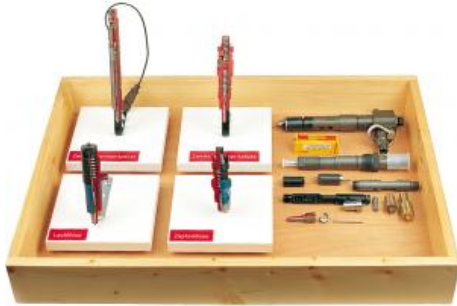

Date d'édition : 01.11.2024

Ref : EWTHA1177

**Plateau découverte injecteurs diesel**

Quatre injecteur diesel (Nos 1173 à 1176) montées sur support.  
Aussi un porte-buse démonté avec diverses buses et un porte-buse non coupé.

### Catégories / Arborescence

Techniques > Automobile > Pièces en coupe > Moteur > Injection diesel