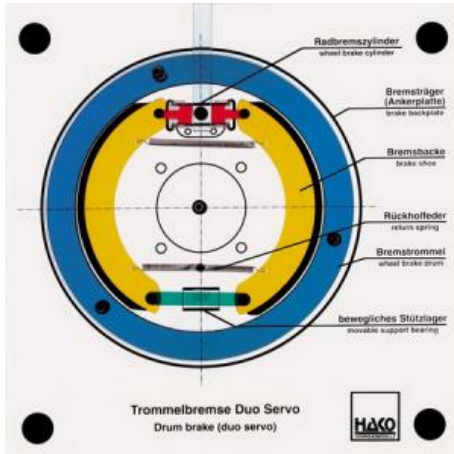

Date d'édition : 24.04.2026

Ref : EWTHA120

Maquette transparente: Frein à tambour Duo Servo

Comme le Simplex.
Transmission des forces de frottement d'une mâchoire à l'autre.
Même effet en marche arrière.