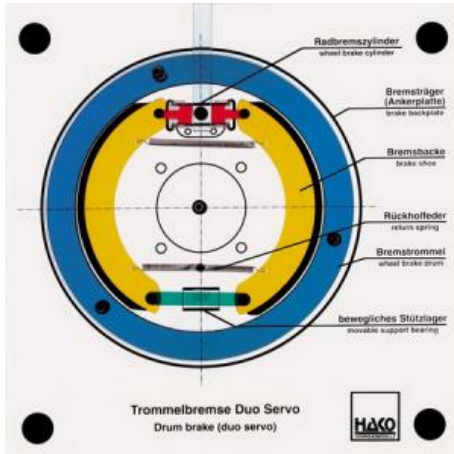

Date d'édition : 19.06.2026

Ref : EWTHA120

Maquette transparente: Frein à tambour Duo Servo

Comme le Simplex.  
Transmission des forces de frottement d'une mâchoire à l'autre.  
Même effet en marche arrière.