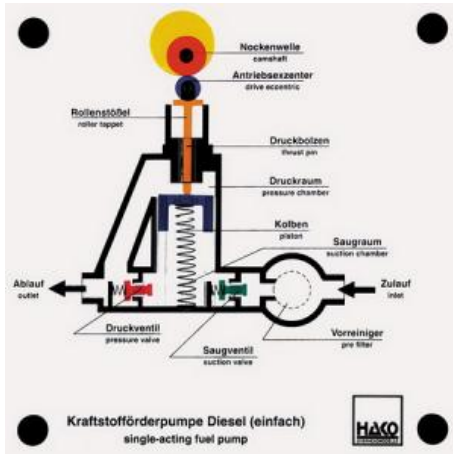

Date d'édition : 12.01.2026

Ref : EWTHA126

Maquette transparente: Pompe d'alimentation en carburant diesel (simple effet)

- Fonctionnement de la pompe
- Transport élastique
- Interaction des vannes

## Catégories / Arborescence

Techniques > Automobile > Maquettes automobiles - Les bases