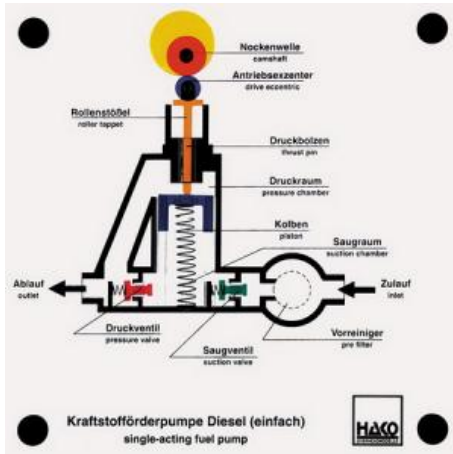

Date d'édition : 19.06.2026

Ref : EWTHA126

Maquette transparente: Pompe d'alimentation en carburant diesel (simple effet)

- Fonctionnement de la pompe
- Transport élastique
- Interaction des vannes

## Catégories / Arborescence

Techniques > Automobile > Maquettes automobiles - Les bases