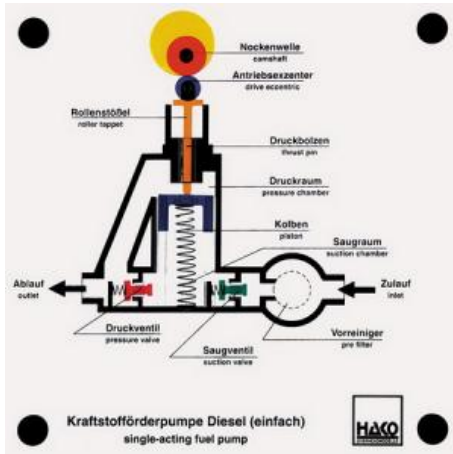

Date d'édition : 24.04.2026

Ref : EWTHA126

Maquette transparente: Pompe d'alimentation en carburant diesel (simple effet)

- Fonctionnement de la pompe
- Transport élastique
- Interaction des vannes

## Catégories / Arborescence

Techniques > Automobile > Maquettes automobiles - Les bases