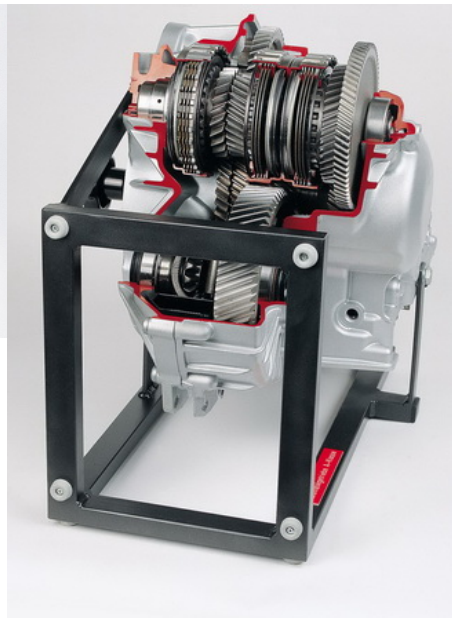

Date d'édition : 02.07.2026

Ref : EWTHA1260

**Boîte automatique 5 vitesses, traction avant,  
Mercedes-Benz Classe A, en coupe**

**sans convertisseur de couple**

## Catégories / Arborescence

Techniques > Automobile > Pièces en coupe > Boîtes à vitesses > BV automatique