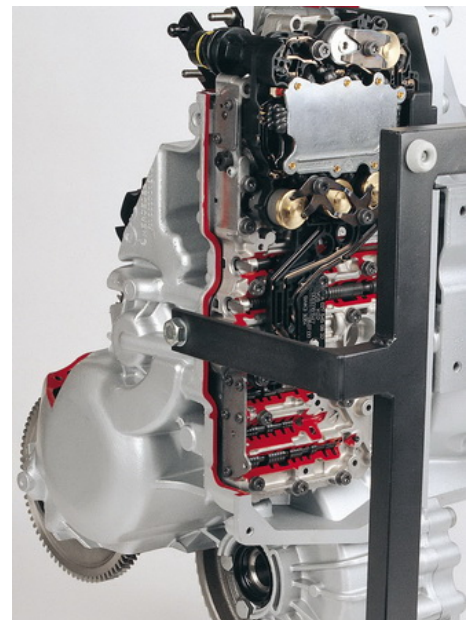

Systemes Didactiques s.a.r.l.

Equipement pour l'enseignement expérimental, scientifique et technique

Date d'édition : 02.07.2026