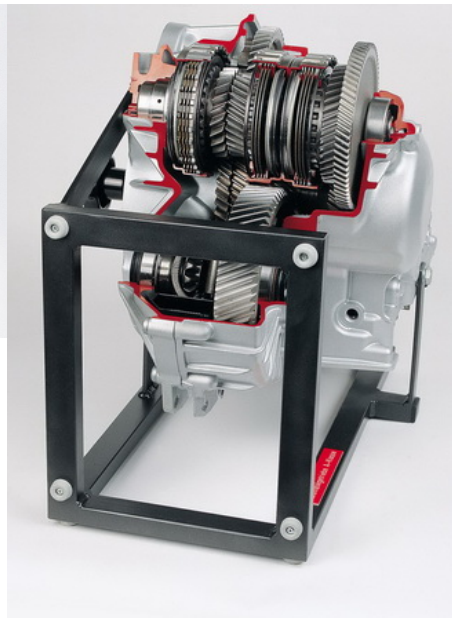

Catégories / Arborescence

Techniques > Automobile > Pièces en coupe > Boîtes à vitesses > BV automatique