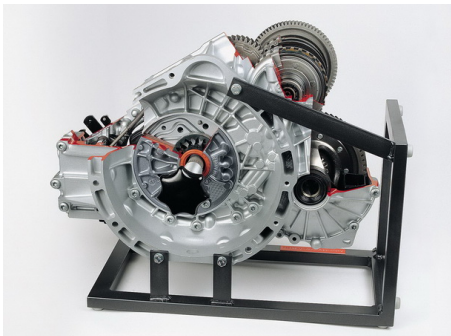

Date d'édition : 02.07.2026

Ref : EWTHA1260

**Boîte automatique 5 vitesses, traction avant,  
Mercedes-Benz Classe A, en coupe**

**sans convertisseur de couple**

## Catégories / Arborescence

Techniques > Automobile > Pièces en coupe > Boîtes à vitesses > BV automatique