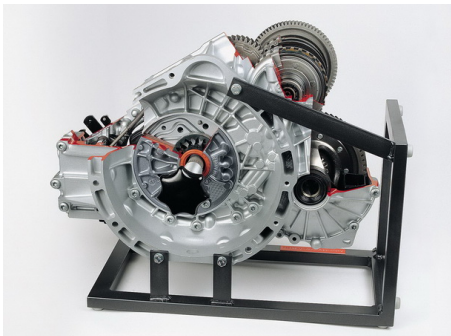

Catégories / Arborescence

Techniques > Automobile > Pièces en coupe > Boîtes à vitesses > BV automatique