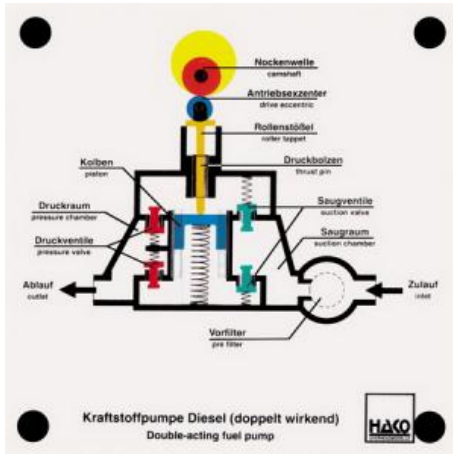

Date d'édition : 24.04.2026

Ref : EWTHA127

**Maquette transparente: Pompe d'alimentation en carburant diesel (double effet)**

Comme le n° 126, mais avec 2 courses de transport.

## Catégories / Arborescence

Techniques > Automobile > Maquettes automobiles - Les bases