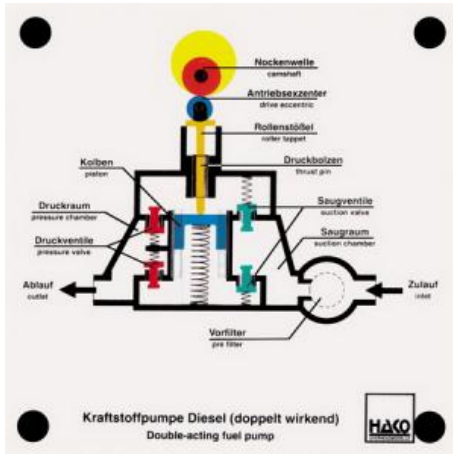

Date d'édition : 19.06.2026

Ref : EWTHA127

Maquette transparente: Pompe d'alimentation en carburant diesel (double effet)

Comme le n° 126, mais avec 2 courses de transport.

Catégories / Arborescence

Techniques > Automobile > Maquettes automobiles - Les bases