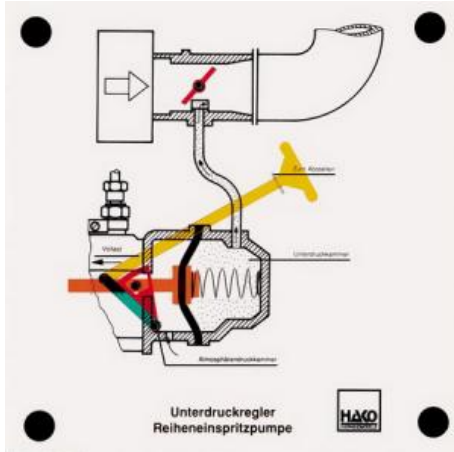

Date d'édition : 01.07.2026

Ref : EWTHA132

Maquette transparente: Régulateur de dépression
pompe d'injection en ligne

Actionnement du papillon des gaz.
Mouvement de la membrane de la pleine charge à l'arrêt.
Augmentation du démarrage et arrêt par levier manuel.