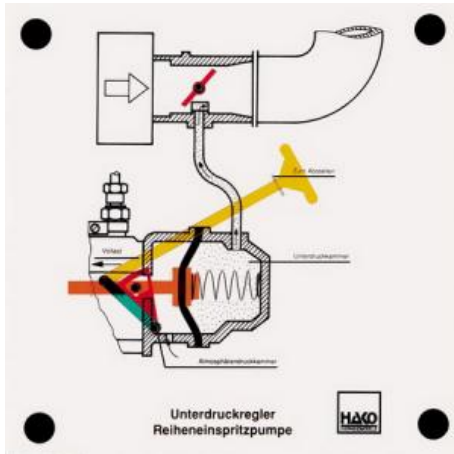

Date d'édition : 17.05.2026

Ref : EWTHA132

Maquette transparente: Régulateur de dépression  
pompe d'injection en ligne

Actionnement du papillon des gaz.  
Mouvement de la membrane de la pleine charge à l'arrêt.  
Augmentation du démarrage et arrêt par levier manuel.