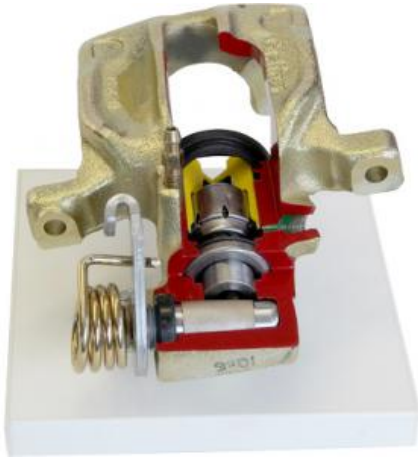

Date d'édition : 04.04.2026

Ref : EWTHA1333

**Etrier arrière avec frein de stationnement en coupe**

**La fonction du frein de stationnement peut être démontrée en tournant le levier.**

- étriers de frein,
- piston de frein,
- mécanisme de réglage.

## Catégories / Arborescence

Techniques > Automobile > Pièces en coupe > Freinage > Hydraulique