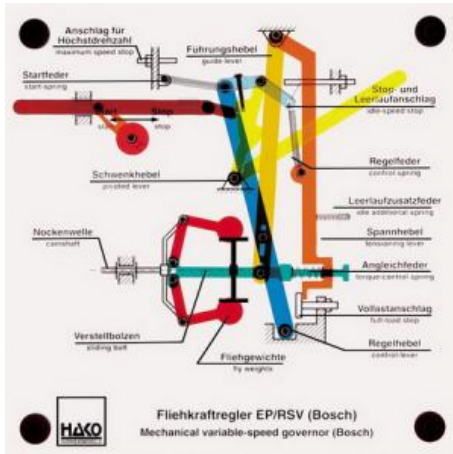

Date d'édition : 01.07.2026

Ref : EWTHA134

Maquette transparente: Régulateur centrifuge moteur diesel (régulateur toutes vitesses)

Fonctionnement du régulateur dans toutes les plages de charge.
Particulièrement adapté aux cours de maître ou aux formations en usine.

Catégories / Arborescence

Techniques > Automobile > Maquettes automobiles - Les bases