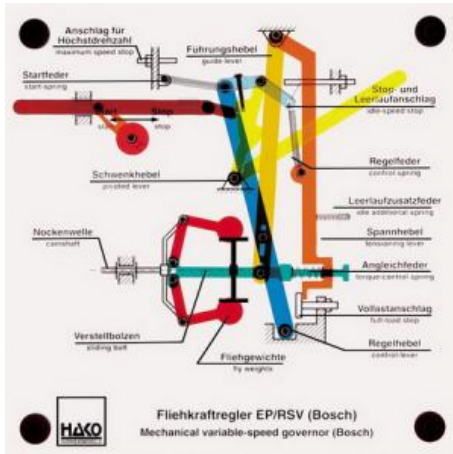

Date d'édition : 17.05.2026

Ref : EWTHA134

Maquette transparente: Régulateur centrifuge moteur diesel (régulateur toutes vitesses)

Fonctionnement du régulateur dans toutes les plages de charge.
Particulièrement adapté aux cours de maître ou aux formations en usine.

Catégories / Arborescence

Techniques > Automobile > Maquettes automobiles - Les bases