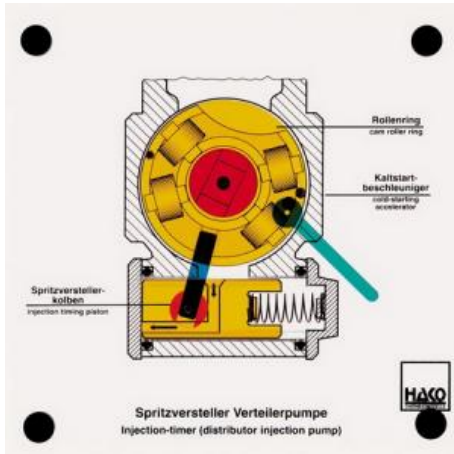

Date d'édition : 17.05.2026

Ref : EWTHA136

Maquette transparente: Régulateur de pulvérisation
Pompe de distribution

- Mouvement du piston du régulateur de pulvérisation
- Rotation de la bague à rouleaux
- Fonctionnement de l'accélérateur de démarrage à froid