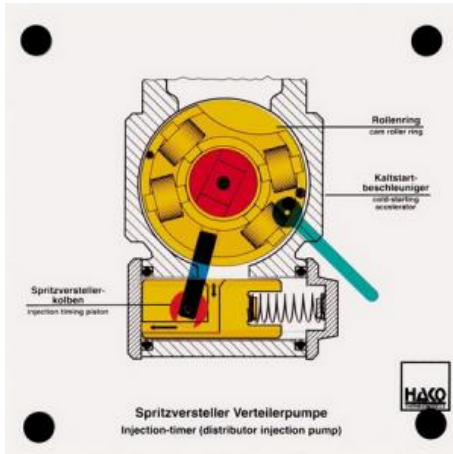

Date d'édition : 01.07.2026

Ref : EWTHA136

Maquette transparente: Régulateur de pulvérisation
Pompe de distribution

- Mouvement du piston du régulateur de pulvérisation
- Rotation de la bague à rouleaux
- Fonctionnement de l'accélérateur de démarrage à froid