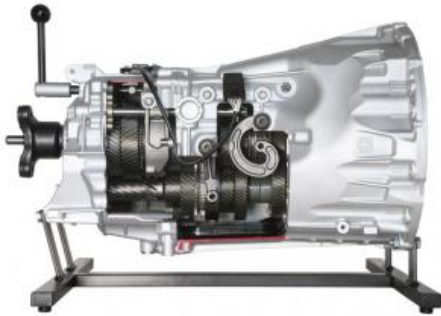

Date d'édition : 17.05.2026

Ref : EWTHA1360

Boîtes à 6 vitesses ZF, Mercedes-Benz Classe C, en coupe

Une boîte de vitesses manuelle à 6 rapports de la dernière génération de ZF.
On peut la faire tourner et passer complètement les vitesses.
Les pignons et les synchronisations sont bien visibles.
Cette boîte est montée sur la nouvelle Mercedes-Benz Classe C.

Catégories / Arborescence

Techniques > Automobile > Pièces en coupe > Boîtes à vitesses > BV manuelle

Systemes Didactiques s.a.r.l.

Equipement pour l'enseignement expérimental, scientifique et technique

Date d'édition : 17.05.2026