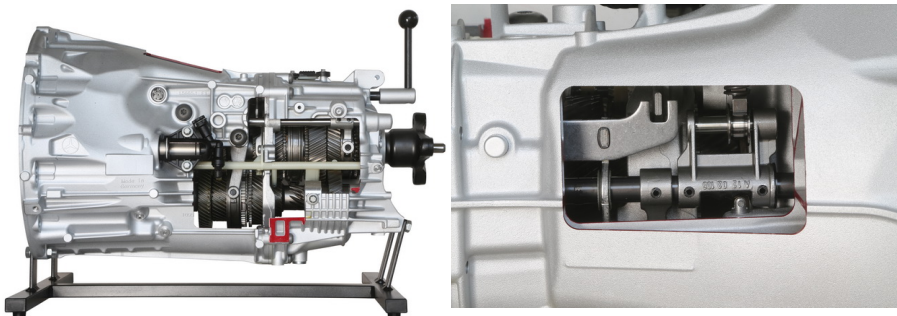

Date d'édition : 17.05.2026

Ref : EWTHA1360

Boîtes à 6 vitesses ZF, Mercedes-Benz Classe C, en coupe

Une boîte de vitesses manuelle à 6 rapports de la dernière génération de ZF.
On peut la faire tourner et passer complètement les vitesses.
Les pignons et les synchronisations sont bien visibles.
Cette boîte est montée sur la nouvelle Mercedes-Benz Classe C.

Catégories / Arborescence

Techniques > Automobile > Pièces en coupe > Boîtes à vitesses > BV manuelle

Systemes Didactiques s.a.r.l.

Equipement pour l'enseignement expérimental, scientifique et technique

Date d'édition : 17.05.2026