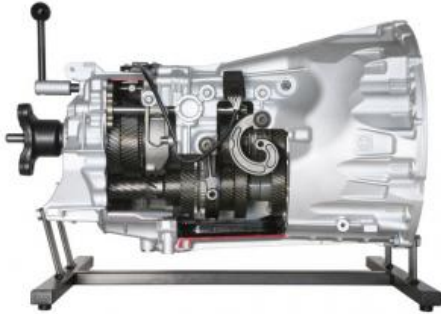

Date d'édition : 02.07.2026

Ref : EWTHA1360

Boîtes à 6 vitesses ZF, Mercedes-Benz Classe C, en coupe

Une boîte de vitesses manuelle à 6 rapports de la dernière génération de ZF.
On peut la faire tourner et passer complètement les vitesses.
Les pignons et les synchronisations sont bien visibles.
Cette boîte est montée sur la nouvelle Mercedes-Benz Classe C.

Catégories / Arborescence

Techniques > Automobile > Pièces en coupe > Boîtes à vitesses > BV manuelle

Systemes Didactiques s.a.r.l.

Equipement pour l'enseignement expérimental, scientifique et technique

Date d'édition : 02.07.2026