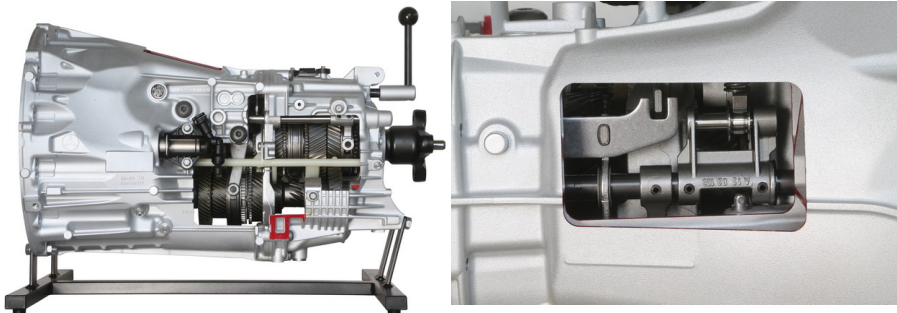

Date d'édition : 02.07.2026

Ref : EWTHA1360

Boîtes à 6 vitesses ZF, Mercedes-Benz Classe C, en coupe

Une boîte de vitesses manuelle à 6 rapports de la dernière génération de ZF.
On peut la faire tourner et passer complètement les vitesses.
Les pignons et les synchronisations sont bien visibles.
Cette boîte est montée sur la nouvelle Mercedes-Benz Classe C.

Catégories / Arborescence

Techniques > Automobile > Pièces en coupe > Boîtes à vitesses > BV manuelle

Systemes Didactiques s.a.r.l.

Equipement pour l'enseignement expérimental, scientifique et technique

Date d'édition : 02.07.2026