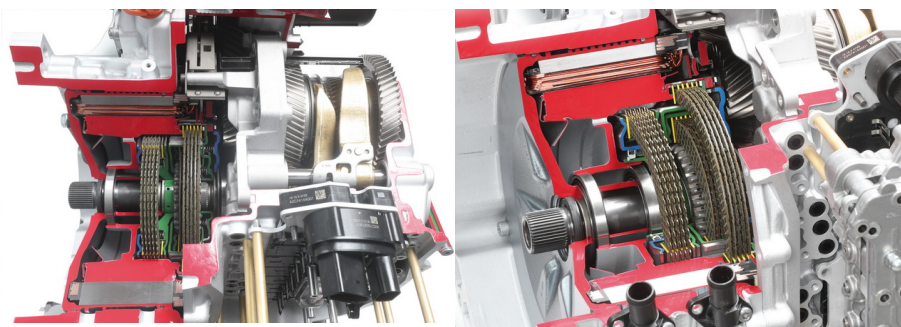

Date d'édition : 02.07.2026

Ref : EWTHA1362

Boîte à vitesse Mercedes-Benz DSG hybride à 8 vitesses en coupe

Catégories / Arborescence

Techniques > Automobile > Pièces en coupe > Boîtes à vitesses > BV Hybride