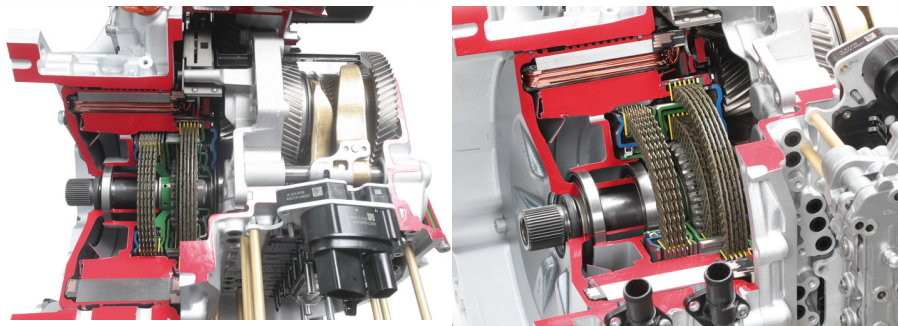

Date d'édition : 17.05.2026

Ref : EWTHA1362

Boîte à vitesse Mercedes-Benz DSG hybride à 8 vitesses en coupe

Catégories / Arborescence

Techniques > Automobile > Pièces en coupe > Boîtes à vitesses > BV Hybride